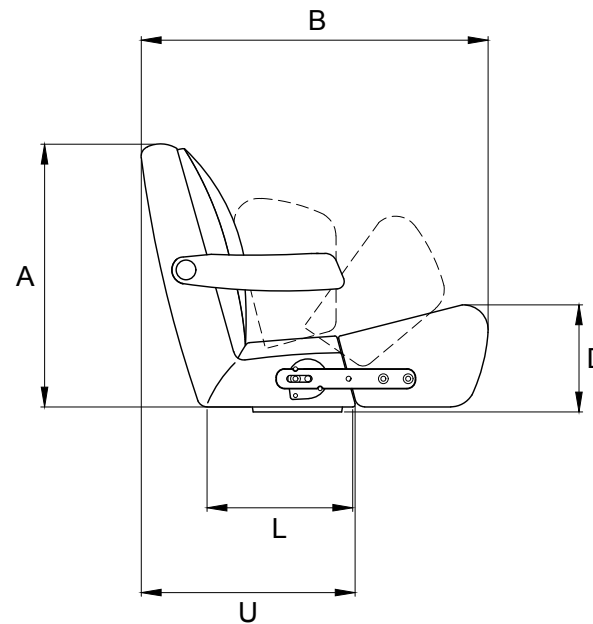

A (mm)	530
B (mm)	700
C (mm)	650
D (mm)	≈ 215
F (mm)	490
U (mm)	430
L (mm)	295
Weight (Kg)	24

The padding could vary the sizes of few centimeters

Product

P 220 FREE STYLE SPECIAL

Helm Seat

Questo disegno è di proprietà della Besenzonei S.p.a. A norma di legge è vietato l'uso o cessione a terzi senza specifica approvazione scritta della Besenzonei S.p.a. This drawing remains the property of Besenzonei S.p.a. and should not be used or passed on to a third party under any circumstance without the written permission of Besenzonei S.p.a.