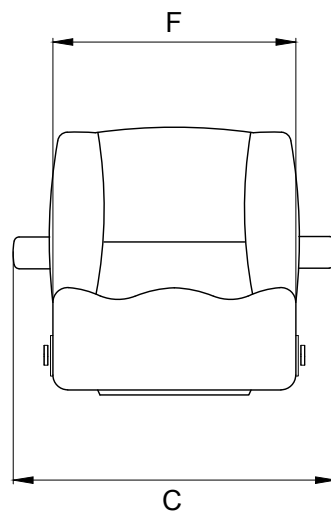

A (mm)	530
B (mm)	700
C (mm)	650
D (mm)	≈ 215
F (mm)	490
U (mm)	430
L (mm)	295
Weight (Kg)	24

The padding could vary the sizes of few centimeters

Product

P 220 FREE STYLE SPECIAL

Helm Seat

Questo disegno è di proprietà della Besenzonei S.p.a. A norma di legge è vietato l'uso o cessione a terzi senza specifica approvazione scritta della Besenzonei S.p.a. This drawing remains the property of Besenzonei S.p.a. and should not be used or passed on to a third party under any circumstance without the written permission of Besenzonei S.p.a.