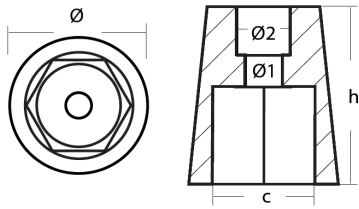

## 00400E

Radice - Serie esagonal anode only - esagonale solo anodo

**ZN** Zinc Brand: Radice

Radice exagonal prop nut (anode only) shaft Ø 22-25mm

### Product technical specification

COD	kg	lbs		c	h	Ø	Ø1	Ø2	Ø shaft
00400E	0.12	0.26	mm	22	39	33	7	10	Ø 22-25
			inch	0.87	1.54	1.30	0.28	0.39	