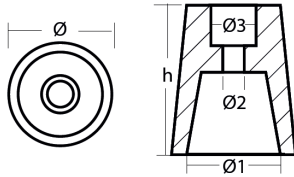

## 00405

Radice - Serie conic anode only - conica solo anodo

**ZN** Zinc Brand: Radice

Radice conical prop nut (anode only) shaft Ø 50mm

### Product technical specification

COD	kg	lbs		h	Ø	Ø1	Ø2	Ø3	Ø shaft
00405	1.14	2.51	mm	84	72	57	11	22	Ø 50
			inch	3.31	2.83	2.24	0.43	6.50	