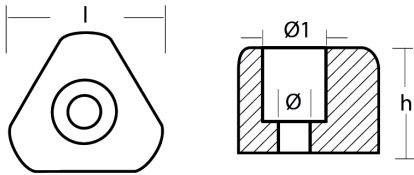

01022

Gori - Serie 01022

ZN Zinc Brand: Gori

Gori propeller nut \varnothing 15"-16,50"

Product technical specification

COD	kg	lbs		l	h	\varnothing	$\varnothing 1$	\varnothing shaft
01022	0.04	0.08	mm	27	16	8.50	13	\varnothing
			inch	1.06	0.63	0.33	0.51	15"-16,50"